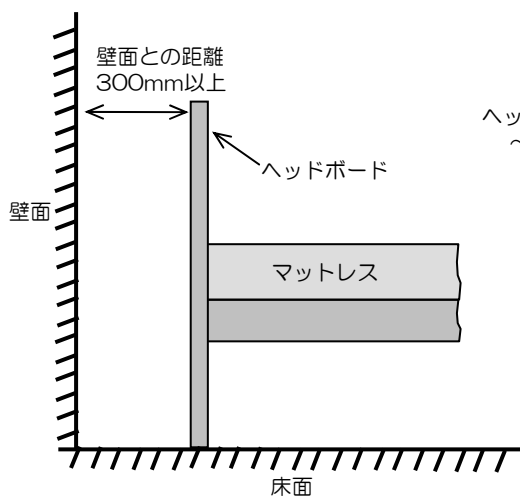

ねころビジョン 商品説明資料

暫定版

1. 商品仕様

項目	仕様
構成部品	スクリーン、スクリーンアーム、ジンバルユニット、プロジェクター
スクリーン	サイズ：470×330（投影画像：20型相当） 質量：約200g
プロジェクター	型番：KG-PL011S（加賀コンポーネント製） 光源：LEDランプ 投影レンズ：ズーム無、マニュアルフォーカス 明るさ：200lm（標準）、標準時の80%（省電力モード） 色再現性：フルカラー（1,677万色） 運転音：30dB（標準）、24dB（省電力モード） 映像入力：RCA（ビデオ）、ミニD-Sub（アナログRGB）、HDMI 音声入力：ステレオミニジャック 消費電力：80W（定格）、47W（エコモード）、1W以下（待機）
組上りサイズ	約470(幅)×約750(長さ)×約360(高さ) 質量：約1.6kg（ACアダプター、取付器具除く）
アーム 可動範囲	ピッチ角度：水平（0度）～垂直（+90度）、中間フリーストップ ロール角度：-90度～+90度、中間フリーストップ
その他機能	スクリーン跳ね上げ機構（0度、90度、105度）
付属品	取扱説明書、ビデオケーブル（2m）、オーディオケーブル（2m） マジックテープ（ケーブル束ね用）、スタンドアダプター ワイヤレスリモコン（プロジェクター用）、ACアダプター
別売 オプション	ヘッドボード用取付けクランプ キャスター付きスタンド
消耗品	スクリーンユニット

2. 構成部品図

スクリーンユニット	アーム	ジンバルユニット
		

3. 可動部動作範囲

アームピッチ可動角度範囲説明図	スクリーン跳上げ角度範囲説明図
	
アームロール可動角度範囲説明図	
	

4. 別売オプション

暫定版

ねころビジョン本体取付用器具

ヘッドボード用取付けクランプ

キャスター付きスタンド

取付可能寸法

※1:ヘッドボード用取付けクランプのみ