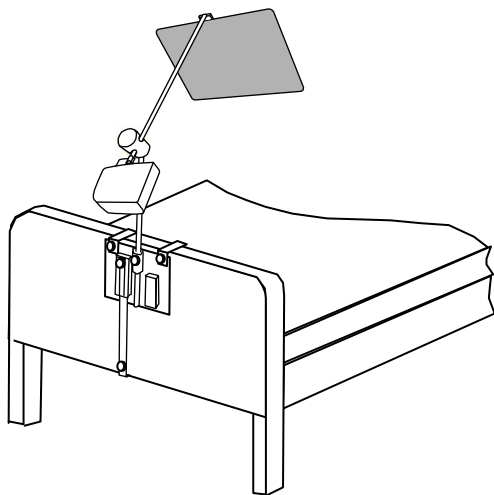

ねころビジョン 商品説明資料

暫定版

1. 商品仕様

項目	仕様
構成部品	スクリーン、スクリーンアーム、ジンバルユニット、プロジェクター
スクリーン	サイズ：470×330（投影画像：20型相当） 質量：約200g
プロジェクター	型番：KG-PL011S（加賀コンポーネント製） 光源：LEDランプ 投影レンズ：ズーム無、マニュアルフォーカス 明るさ：200lm（標準）、標準時の80%（省電力モード） 色再現性：フルカラー（1,677万色） 運転音：30dB（標準）、24dB（省電力モード） 映像入力：RCA（ビデオ）、ミニD-Sub（アナログRGB）、HDMI 音声入力：ステレオミニジャック 消費電力：80W（定格）、47W（エコモード）、1W以下（待機）
組上りサイズ	約470(幅)×約750(長さ)×約360(高さ) 質量：約1.6kg（ACアダプター、取付器具除く）
アーム 可動範囲	ピッチ角度：水平（0度）～垂直（+90度）、中間フリーストップ ロール角度：-90度～+90度、中間フリーストップ
その他機能	スクリーン跳ね上げ機構（0度、90度、105度）
付属品	取扱説明書、ビデオケーブル（2m）、オーディオケーブル（2m） マジックテープ（ケーブル束ね用）、スタンドアダプター ワイヤレスリモコン（プロジェクター用）、ACアダプター
別売 オプション	ヘッドボード用取付けクランプ キャスター付きスタンド
消耗品	スクリーンユニット

2. 構成部品図

スクリーンユニット	アーム	ジンバルユニット
		

3. 可動部動作範囲

アームピッチ可動角度範囲説明図	スクリーン跳上げ角度範囲説明図
	
アームロール可動角度範囲説明図	
	

4. 別売オプション

暫定版

ねころビジョン本体取付用器具

ヘッドボード用取付けクランプ

キャスター付きスタンド

取付可能寸法

※1:ヘッドボード用取付けクランプのみ