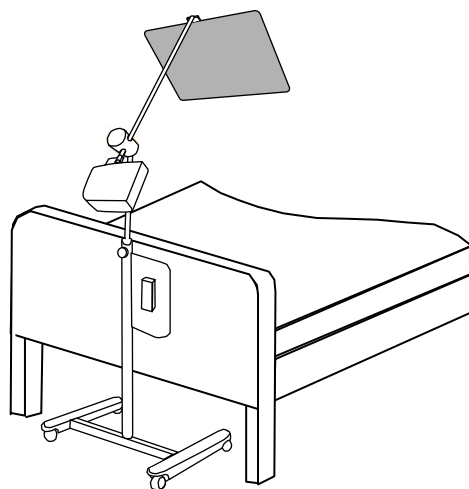

ねころビジョン 商品説明資料

暫定版

1. 商品仕様

項目	仕様
構成部品	スクリーン、スクリーンアーム、ジンバルユニット、プロジェクター
スクリーン	サイズ：470×330（投影画像：20型相当） 質量：約200g
プロジェクター	型番：KG-PL011S（加賀コンポーネント製） 光源：LEDランプ 投影レンズ：ズーム無、マニュアルフォーカス 明るさ：200lm（標準）、標準時の80%（省電力モード） 色再現性：フルカラー（1,677万色） 運転音：30dB（標準）、24dB（省電力モード） 映像入力：RCA（ビデオ）、ミニD-Sub（アナログRGB）、HDMI 音声入力：ステレオミニジャック 消費電力：80W（定格）、47W（エコモード）、1W以下（待機）
組上りサイズ	約470(幅)×約750(長さ)×約360(高さ) 質量：約1.6kg（ACアダプター、取付器具除く）
アーム 可動範囲	ピッチ角度：水平（0度）～垂直（+90度）、中間フリーストップ ロール角度：-90度～+90度、中間フリーストップ
その他機能	スクリーン跳ね上げ機構（0度、90度、105度）
付属品	取扱説明書、ビデオケーブル（2m）、オーディオケーブル（2m） マジックテープ（ケーブル束ね用）、スタンドアダプター ワイヤレスリモコン（プロジェクター用）、ACアダプター
別売 オプション	ヘッドボード用取付けクランプ キャスター付きスタンド
消耗品	スクリーンユニット

2. 構成部品図

スクリーンユニット	アーム	ジンバルユニット
		

3. 可動部動作範囲

アームピッチ可動角度範囲説明図	スクリーン跳上げ角度範囲説明図
	
アームロール可動角度範囲説明図	
	

4. 別売オプション

暫定版

ねころビジョン本体取付用器具

ヘッドボード用取付けクランプ

キャスター付きスタンド

取付可能寸法

※1:ヘッドボード用取付けクランプのみ