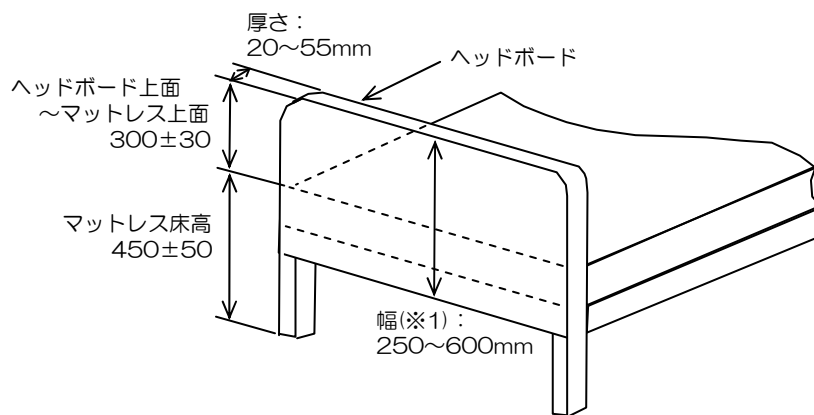

ねころビジョン 商品説明資料

暫定版

1. 商品仕様

項目	仕様
構成部品	スクリーン、スクリーンアーム、ジンバルユニット、プロジェクター
スクリーン	サイズ：470×330（投影画像：20型相当） 質量：約200g
プロジェクター	型番：KG-PL011S（加賀コンポーネント製） 光源：LEDランプ 投影レンズ：ズーム無、マニュアルフォーカス 明るさ：200lm（標準）、標準時の80%（省電力モード） 色再現性：フルカラー（1,677万色） 運転音：30dB（標準）、24dB（省電力モード） 映像入力：RCA（ビデオ）、ミニD-Sub（アナログRGB）、HDMI 音声入力：ステレオミニジャック 消費電力：80W（定格）、47W（エコモード）、1W以下（待機）
組上りサイズ	約470(幅)×約750(長さ)×約360(高さ) 質量：約1.6kg（ACアダプター、取付器具除く）
アーム 可動範囲	ピッチ角度：水平（0度）～垂直（+90度）、中間フリーストップ ロール角度：-90度～+90度、中間フリーストップ
その他機能	スクリーン跳ね上げ機構（0度、90度、105度）
付属品	取扱説明書、ビデオケーブル（2m）、オーディオケーブル（2m） マジックテープ（ケーブル束ね用）、スタンドアダプター ワイヤレスリモコン（プロジェクター用）、ACアダプター
別売 オプション	ヘッドボード用取付けクランプ キャスター付きスタンド
消耗品	スクリーンユニット

2. 構成部品図

スクリーンユニット	アーム	ジンバルユニット
		

3. 可動部動作範囲

アームピッチ可動角度範囲説明図	スクリーン跳上げ角度範囲説明図
	
アームロール可動角度範囲説明図	
	

4. 別売オプション

暫定版

ねころビジョン本体取付用器具

ヘッドボード用取付けクランプ

キャスター付きスタンド

取付可能寸法

※1:ヘッドボード用取付けクランプのみ